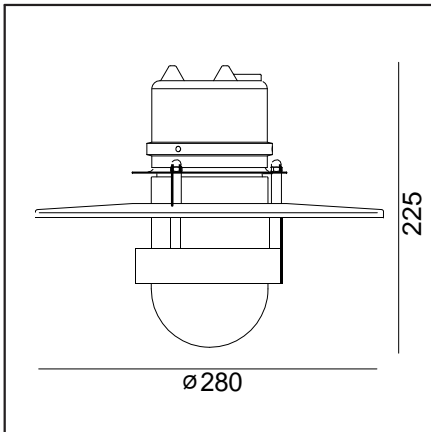

BERGEN271

BERGEN

Монтаж	Світильник стельовий
Світло	Світло відкрите, напрямлення вгору частково обмежено
Тип	Світильник стельовий в класичному виконанні

Інформація про світильник

Матеріали	Сталь оцинкована. Сталь фарбована порошковим методом. Плафон- полікарбонат прозорий, стабілізований до UV. Мембрана EPDM.
Спосіб монтажу	2 отвори $\varnothing 5,5\text{mm}$ відстань 60mm.
Підключення	Кабель max 2x2,5mm ² . круглий, $\varnothing 7...10,5\text{mm}$
Тип джерела світла	Лампа E27.
Вага світильника netto / brutto	1,51кг / 1.98кг
Розміри упаковки [cm]	33x18x28

Інформація технічна

Лампа E27	QA55 / LED A55..60
Потужність лампи	MAX 57W / LED 9W
Світловий потік	~ 806lm
ЕЕІ джерела світла	A+ D
Температура довкілля	+25°C

Можливість замовлення з лампою LED E27 типу Philips Master LED bulb 806lm/8,5W/2700K (диммерується).

Таблиця артикулів

Артикул	Колір	RAL
271GA0010	Гальваніка	-
271BL0010	Чорний	9005