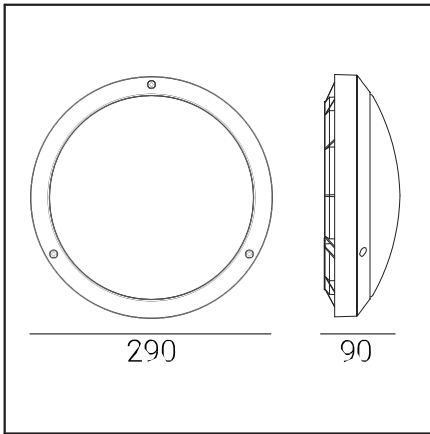

BORNHOLM 541

NORLYS

BORNHOLM

Монтаж	Світильник настінно-стельовий
Світло	Світло відкрите, розсіяне
Тип	Світильник типу плафон в сучасному виконанні.

Інформація про світильник

Матеріали	Корпус алюмінієвий, пофарбований порошковим методом. Плафон-полікарбонат молочний, стійкий до UV. Ущільнювач-силікон Мембрана EPDM.
Спосіб монтажу	2 отвори $\varnothing 5\text{mm}$, відстань 100x170mm.
Підключення	Кабель max 3x2,5mm², круглий, $\varnothing 7\text{...}10,5\text{mm}$
Тип джерела світла	Модуль LED, інтегрований АС.
Керування світлом	Можливість дімерування (Triac).
Вага світильника netto / brutto	1,41кг / 1.93кг
Розміри упаковки [cm]	29,5x29,5x9,5

Інформація технічна

Модуль LED	LUMENS LEDDLM90C/230V/A830
Потужність модуля LED	10W
Потужність світильника	10W
Світловий потік	1100lm
Ефективність	110lm/W
Колір світла / LED	3000K / SDCM крок 3
CRI	80
L70B50	50 000h A+
ЕЕІ джерела світла	
Коефіцієнт потужності	PF > 0,9
Температура довкілля	+25°C
Струм	150mA/500μs

Замінні компоненти

06522002	Плафон.
46999402	Модуль LED інтегрований АС.
63522001	Ущільнювач

Таблиця артикулів

Артикул	Колір	RAL
541AL0012	АЛЮМІНІЙ	9006
541WH0012	БІЛИЙ	9003
541GR0012	ГРАФІТОВИЙ	7016