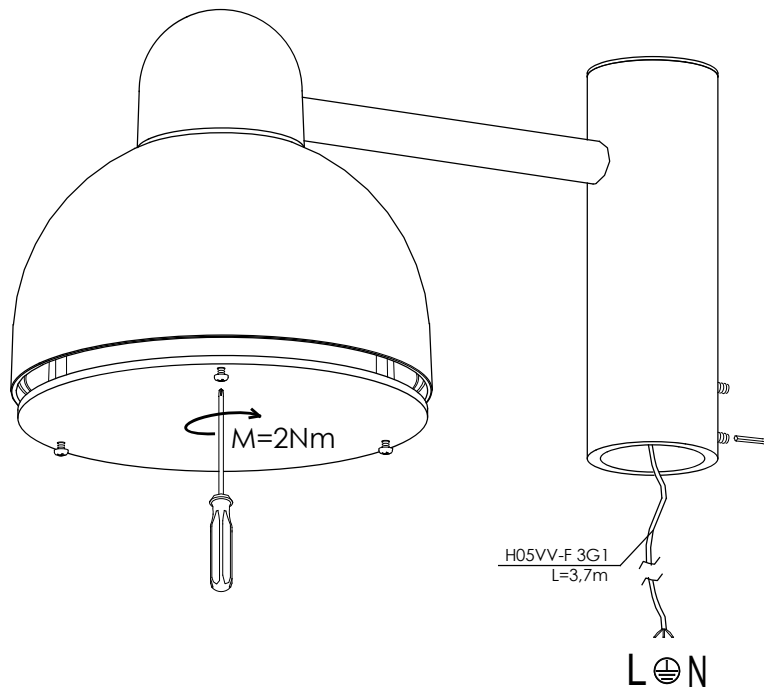

KOSTER

Art.: 727xx0010

G24q-3, 26W

(ENG) The light source contained in this luminaire shall only be replaced by the manufacturer or his service agent or a similar qualified person.
If an external elastic wire or cord are damaged, they should be replaced only by the manufacturer or its service agent or a similarly qualified person in order to avoid risk.

(PL) Źródła światła zawarte w oprawie powinny być wymieniane wyłącznie przez producenta czy też przedstawiciela serwisu lub inną osobę wykwalifikowaną.
Jeżeli zewnętrzny giętki przewód lub sznur są uszkodzone, powinny być wymienione tylko przez producenta lub jego serwisanta, albo podobnie wykwalifikowaną osobę, w celu uniknięcia ryzyka”.