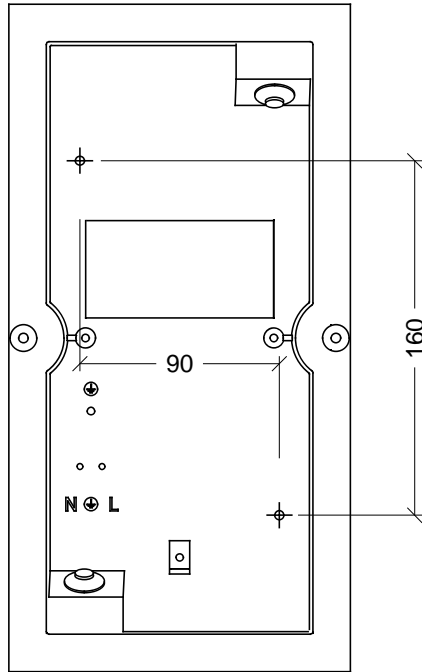

BODEN

Art.:860 - E27, 46W - OPAL

Art.:861 - G24d-1; G24q-1, 13W

Art.:862 - E27, 46W - CLEAR

Art.:863 - G24q-1 TC-DEL 13W - OPAL

Art.:864 - G24q-2 TC-DEL 18W

Art.:865 - E27 LED10W - OPAL

GASKET

Ø6-10mm

x=10-12mm

max.2,5[□]

3x max.2,5[□]