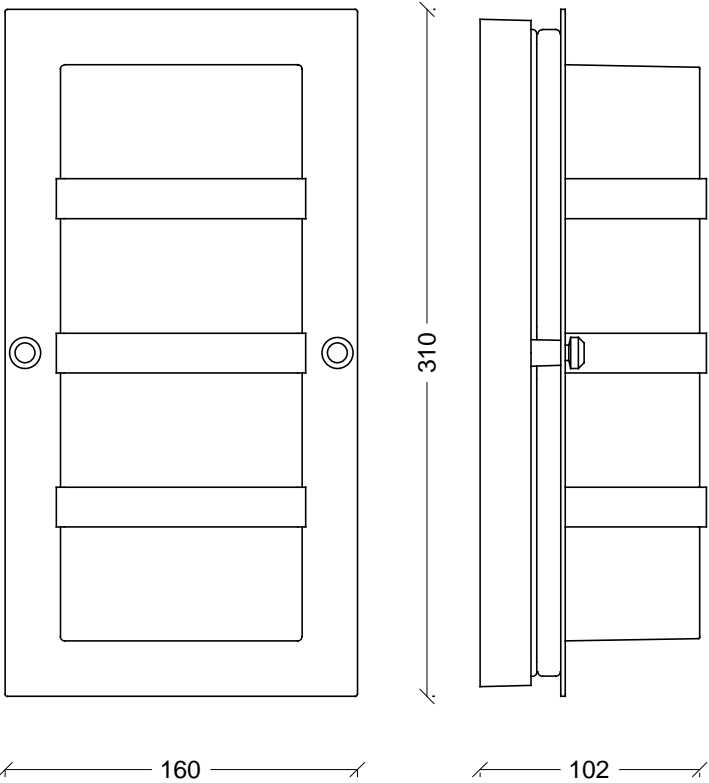

BODEN

Art.:860 - E27, 46W - OPAL

Art.:861 - G24d-1; G24q-1, 13W

Art.:862 - E27, 46W - CLEAR

Art.:863 - G24q-1 TC-DEL 13W - OPAL

Art.:864 - G24q-2 TC-DEL 18W

Art.:865 - E27 LED10W - OPAL

GASKET

Ø6-10mm

x=10-12mm

max.2,5[□]

3x max.2,5[□]