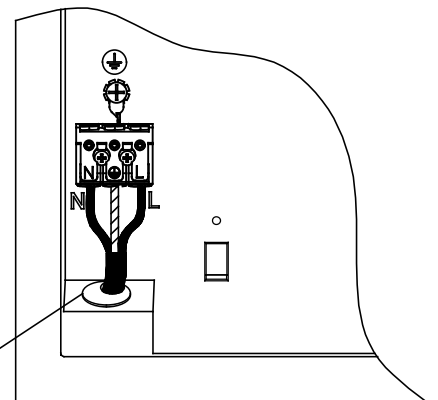

BODEN

Art.:860 - E27, 46W - OPAL

Art.:861 - G24d-1; G24q-1, 13W

Art.:862 - E27, 46W - CLEAR

Art.:863 - G24q-1 TC-DEL 13W - OPAL

Art.:864 - G24q-2 TC-DEL 18W

Art.:865 - E27 LED10W - OPAL

GASKET

Ø6-10mm

x=10-12mm

max.2,5[□]

3x max.2,5[□]