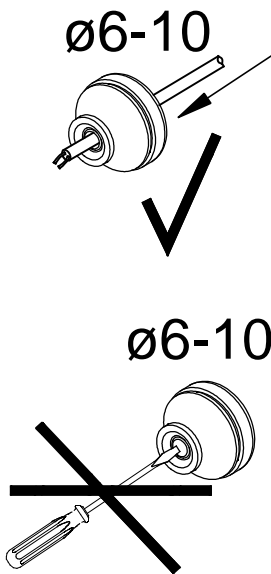

BODEN

Art.:860 - E27, 46W - OPAL

Art.:861 - G24d-1; G24q-1, 13W

Art.:862 - E27, 46W - CLEAR

Art.:863 - G24q-1 TC-DEL 13W - OPAL

Art.:864 - G24q-2 TC-DEL 18W

Art.:865 - E27 LED10W - OPAL

GASKET

Ø6-10mm

x=10-12mm

max.2,5[□]

3x max.2,5[□]