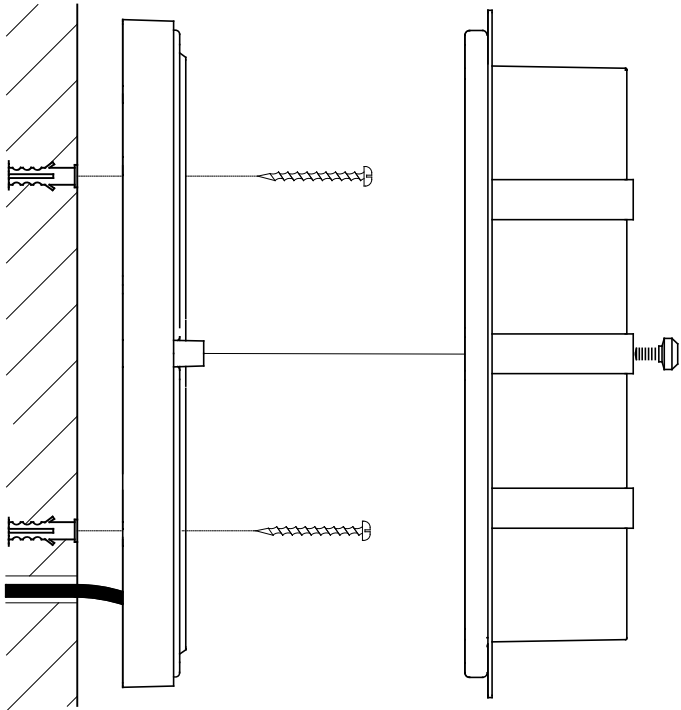

BODEN

Art.:860 - E27, 46W - OPAL

Art.:861 - G24d-1; G24q-1, 13W

Art.:862 - E27, 46W - CLEAR

Art.:863 - G24q-1 TC-DEL 13W - OPAL

Art.:864 - G24q-2 TC-DEL 18W

Art.:865 - E27 LED10W - OPAL

GASKET

Ø6-10mm

x=10-12mm

max.2,5[□]

3x max.2,5[□]