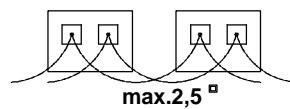

# GENUA

Art.:170 E27 QA55 46W

Art.:172 E27 QA55 46W

<math>\le 1,5^{\square}</math> x=10mm  
<math>1,5 \div 2,5^{\square}</math> x=12mm

3x max.2,5<sup>□</sup>

max.2,5<sup>□</sup>

INSTR. N°170 V/2014