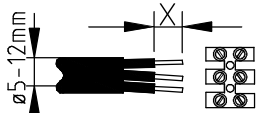

# GENUA

Art.:170 E27 QA55 46W

Art.:172 E27 QA55 46W

<math>\le 1,5^{\square}</math> x=10mm  
<math>1,5 \div 2,5^{\square}</math> x=12mm

3x max.2,5<sup>□</sup>

max.2,5<sup>□</sup>

INSTR. N°170 V/2014