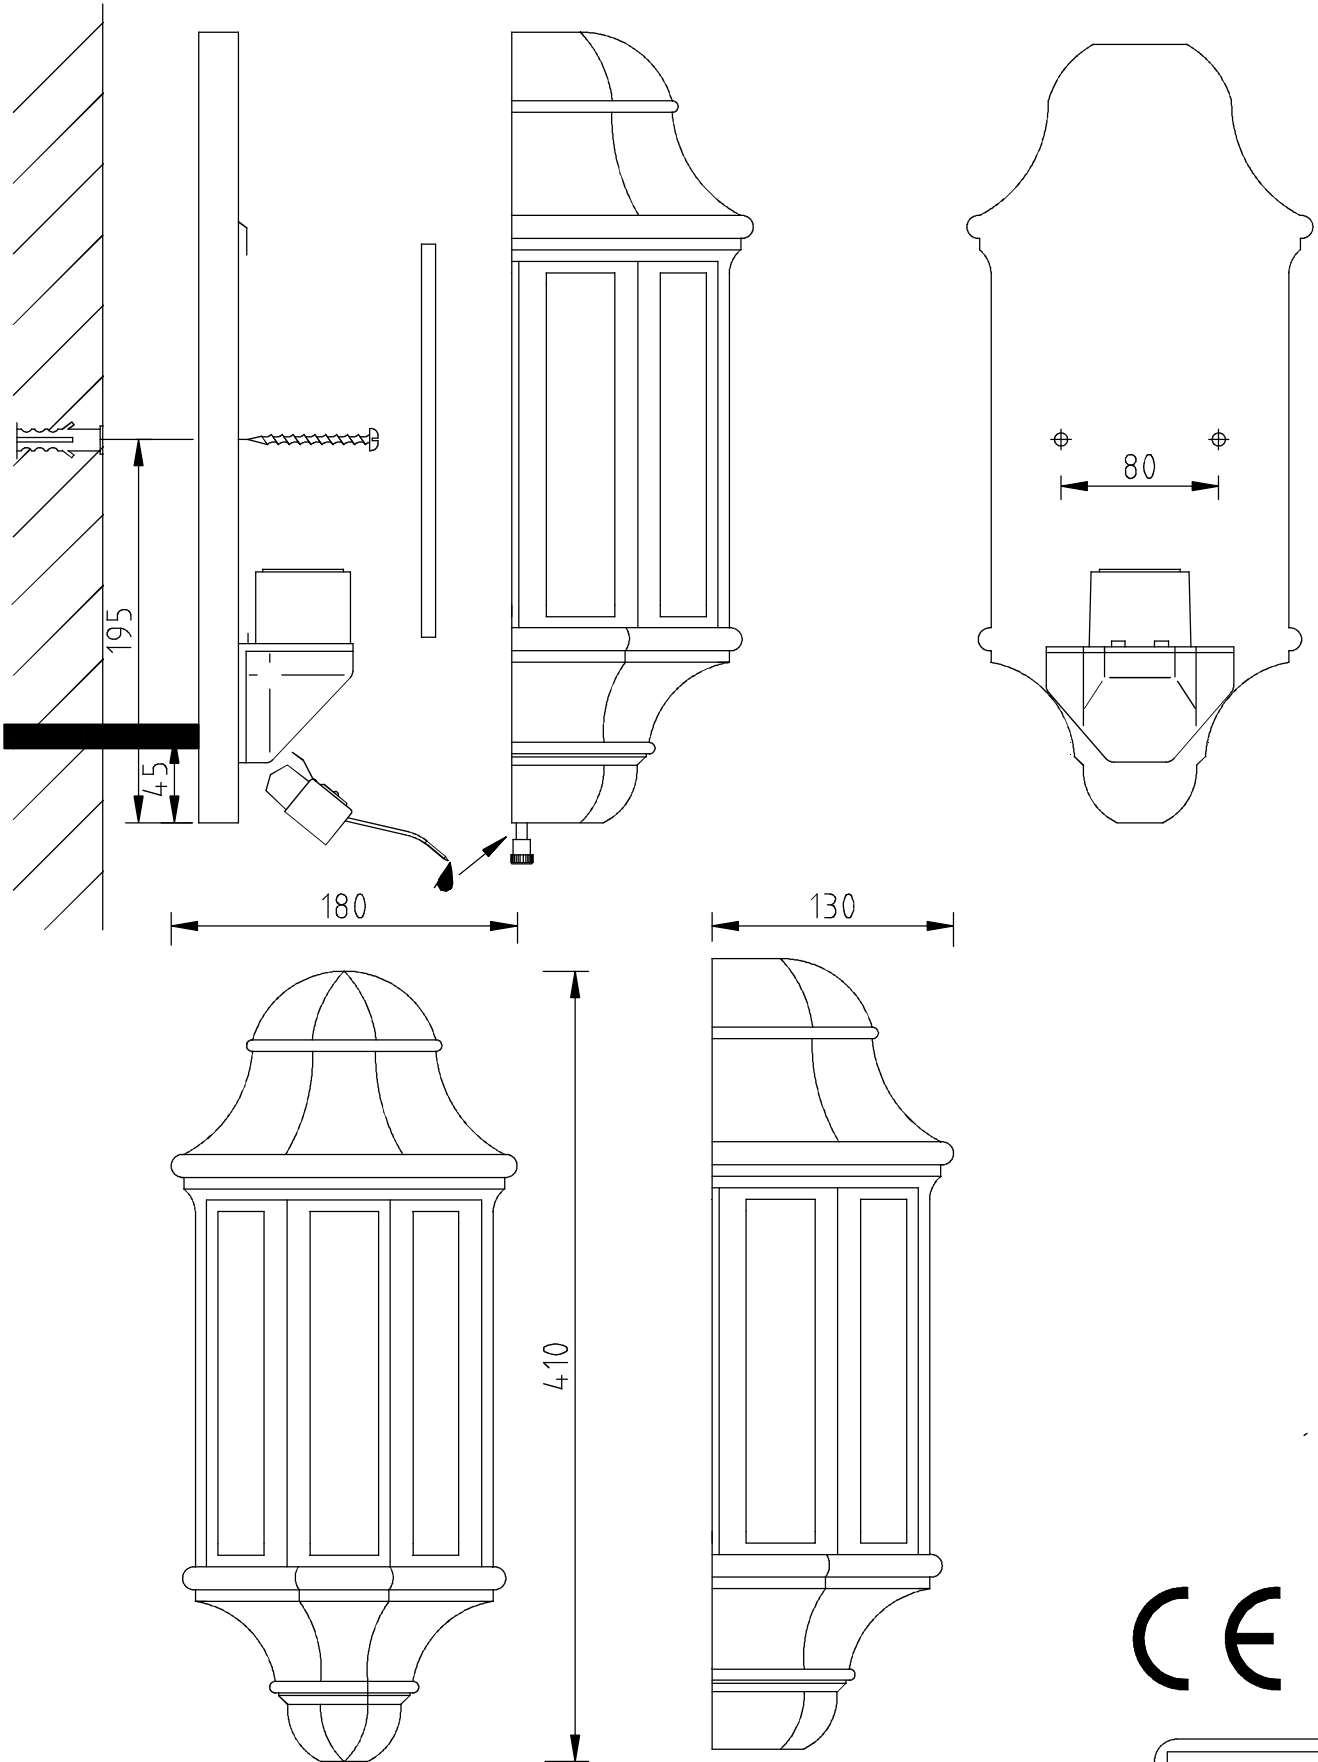

# GENUA

Art.:170 E27 QA55 46W

Art.:172 E27 QA55 46W

<math>\le 1,5^{\square}</math> x=10mm  
<math>1,5 \div 2,5^{\square}</math> x=12mm

3x max.2,5<sup>□</sup>

max.2,5<sup>□</sup>

INSTR. N°170 V/2014