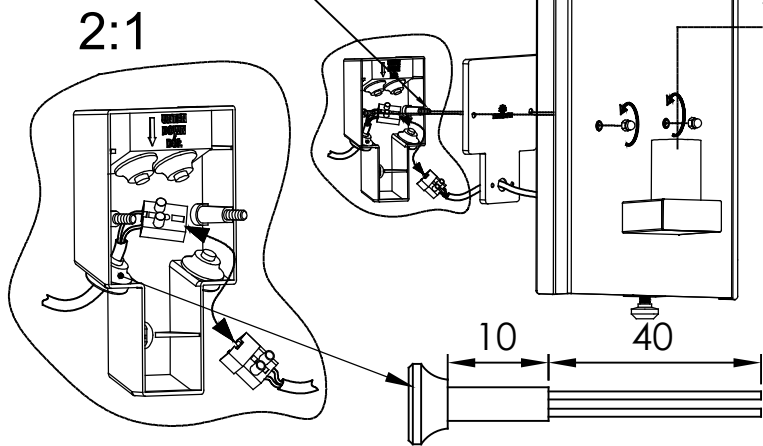

LOFOTEN

Art.1940XX0009

QA55 E27 57W

A60 LED E27 max.13,5W

- GASKET  Ø6-10mm
-  ≤1,5[□] x=10mm
-  1,5 ÷ 2,5[□] x=12mm
-  2x max.2,5[□]
-  PZ Ø8x45
-  8mm