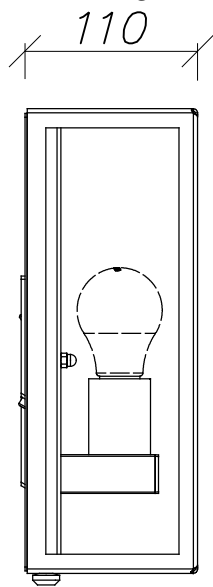

LOFOTEN

Art.1940XX0009

QA55 E27 57W

A60 LED E27 max.13,5W

- GASKET  Ø6-10mm
-  ≤1,5[□] x=10mm
-  1,5 ÷ 2,5[□] x=12mm
-  2x max.2,5[□]
-  PZ Ø8x45
-  8mm