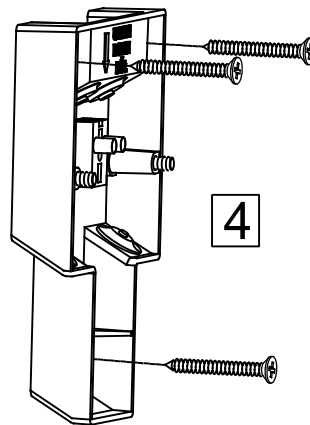

LOFOTEN

Art.1940XX0009

QA55 E27 57W

A60 LED E27 max.13,5W

- GASKET  Ø6-10mm
-  ≤1,5[□] x=10mm
-  1,5 ÷ 2,5[□] x=12mm
-  2x max.2,5[□]
-  PZ Ø8x45
-  8mm