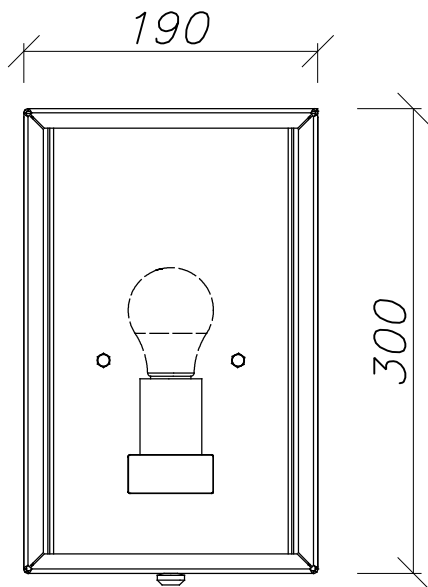

LOFOTEN

Art.1940XX0009

QA55 E27 57W

A60 LED E27 max.13,5W

- GASKET  Ø6-10mm
-  ≤1,5[□] x=10mm
-  1,5 ÷ 2,5[□] x=12mm
-  2x max.2,5[□]
-  PZ Ø8x45
-  8mm