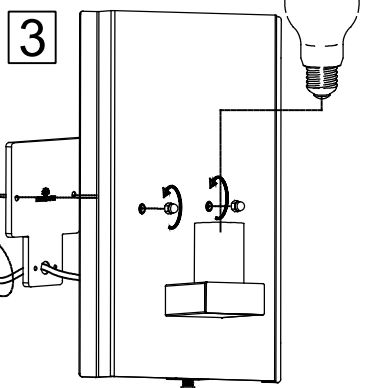

LOFOTEN

Art.1940XX0009

QA55 E27 57W

A60 LED E27 max.13,5W

- GASKET  Ø6-10mm
-  ≤1,5[□] x=10mm
-  1,5 ÷ 2,5[□] x=12mm
-  2x max.2,5[□]
-  PZ Ø8x45
-  8mm