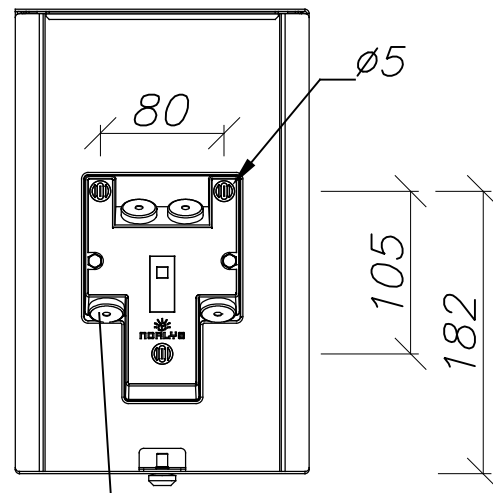

LOFOTEN

Art.1940XX0009

QA55 E27 57W

A60 LED E27 max.13,5W

- GASKET  Ø6-10mm
-  ≤1,5[□] x=10mm
-  1,5 ÷ 2,5[□] x=12mm
-  2x max.2,5[□]
-  PZ Ø8x45
-  8mm