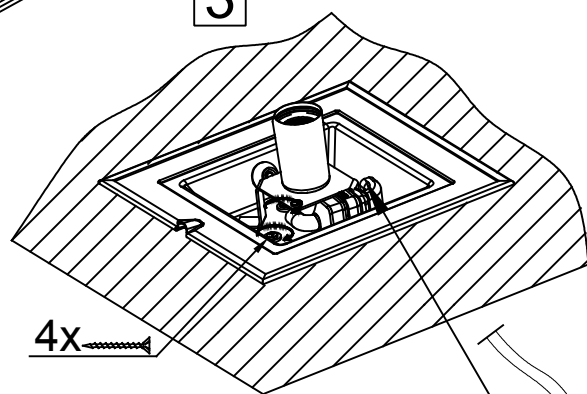

LOFOTEN

Art.1941XX0009

QA55 E27 57W

A60 LED E27 max.13,5W

1

2

3

4

5

6

GASKET

Ø6-10mm

$\leq 1,5$ x=10mm
 $1,5 \div 2,5$ x=12mm

2x max.2,5

max.1,5