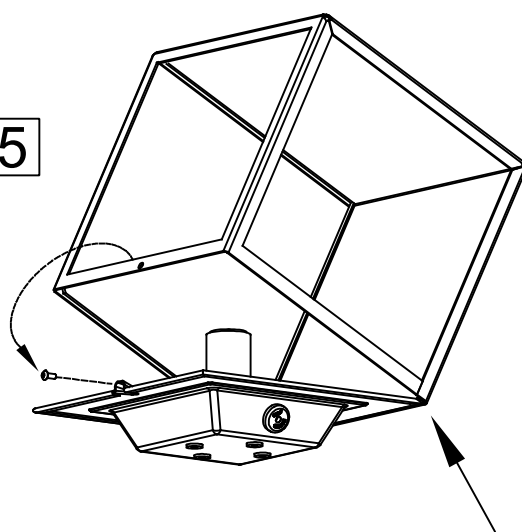

LOFOTEN

Art.1941XX0009

QA55 E27 57W

A60 LED E27 max.13,5W

1

2

3

4

5

6

GASKET

Ø6-10mm

$\leq 1,5$ x=10mm
 $1,5 \div 2,5$ x=12mm

2x max.2,5

max.1,5