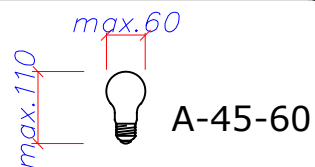

LOFOTEN

Art.1941XX0009

QA55 E27 57W

A60 LED E27 max.13,5W

1

2

3

4

5

6

GASKET

Ø6-10mm

$\leq 1,5$ x=10mm
 $1,5 \div 2,5$ x=12mm

2x max.2,5

max.1,5