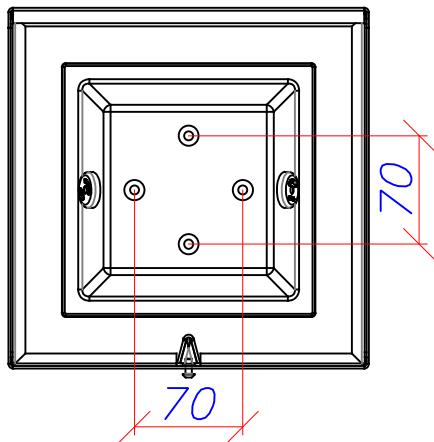

LOFOTEN

Art.1941XX0009

QA55 E27 57W

A60 LED E27 max.13,5W

1

2

3

4

5

6

GASKET

Ø6-10mm

$\leq 1,5$ x=10mm
 $1,5 \div 2,5$ x=12mm

2x max.2,5

max.1,5