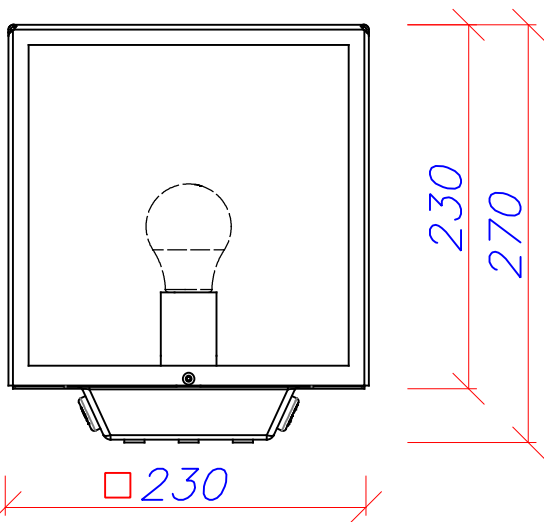

LOFOTEN

Art.1941XX0009

QA55 E27 57W

A60 LED E27 max.13,5W

1

2

3

4

5

6

GASKET

Ø6-10mm

$\leq 1,5$ x=10mm
 $1,5 \div 2,5$ x=12mm

2x max.2,5

max.1,5