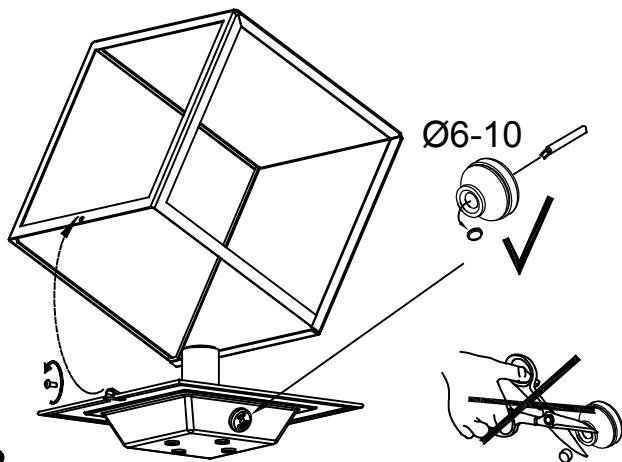

LOFOTEN

Art.1941XX0009

QA55 E27 57W

A60 LED E27 max.13,5W

1

2

3

4

5

6

GASKET

Ø6-10mm

$\leq 1,5$ x=10mm
 $1,5 \div 2,5$ x=12mm

2x max.2,5

max.1,5