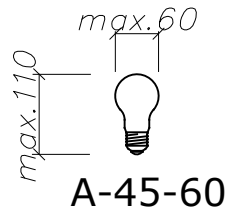

~220...240V 50...60Hz CLASS II  IP54

MODENA

Art.:351xx0009

E27, 77W, QA55

INSTR. N° 351
VI-2017