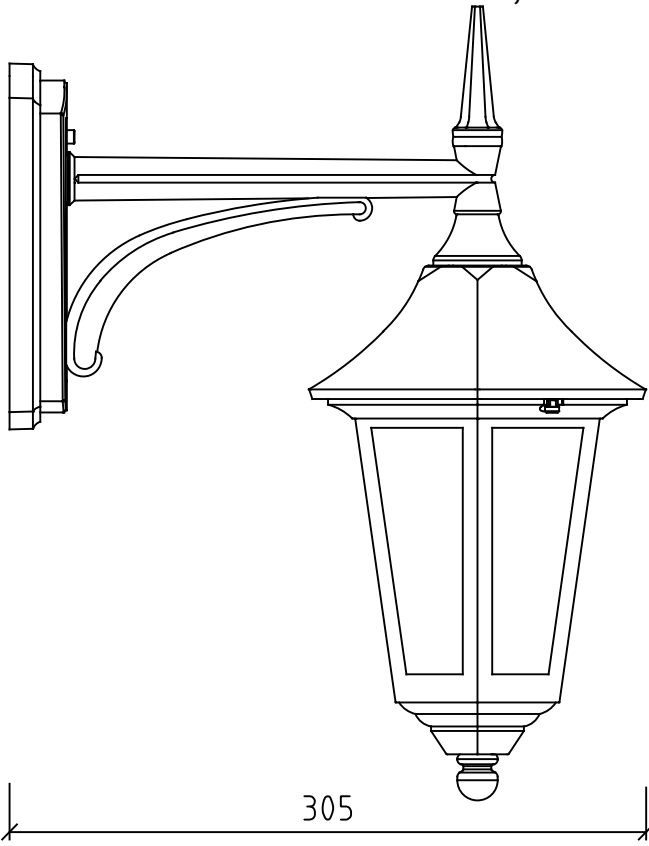

~220...240V 50...60Hz CLASS II  IP54

MODENA

Art.:351xx0009

E27, 77W, QA55

INSTR. N° 351
VI-2017