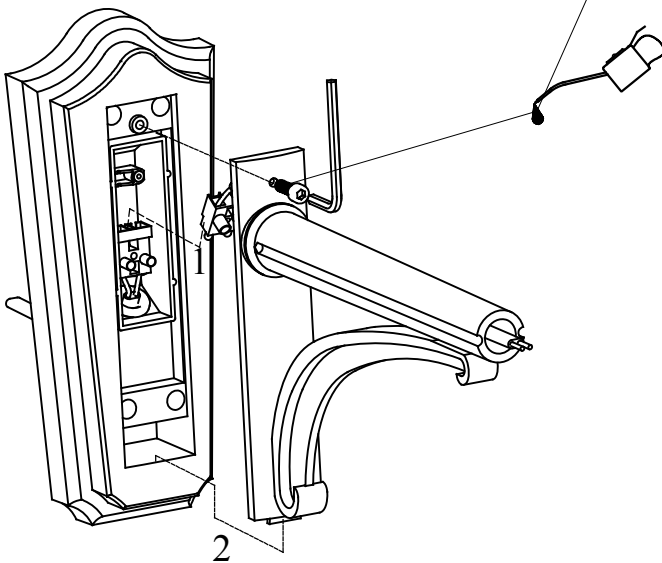

~220...240V 50...60Hz CLASS II  IP54

MODENA

Art.:351xx0009

E27, 77W, QA55

INSTR. N° 351
VI-2017