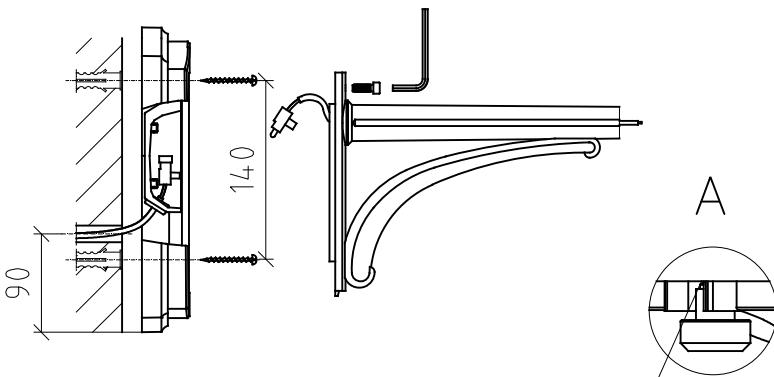

~220...240V 50...60Hz CLASS II  IP54

MODENA

Art.:351xx0009

E27, 77W, QA55

INSTR. N° 351
VI-2017