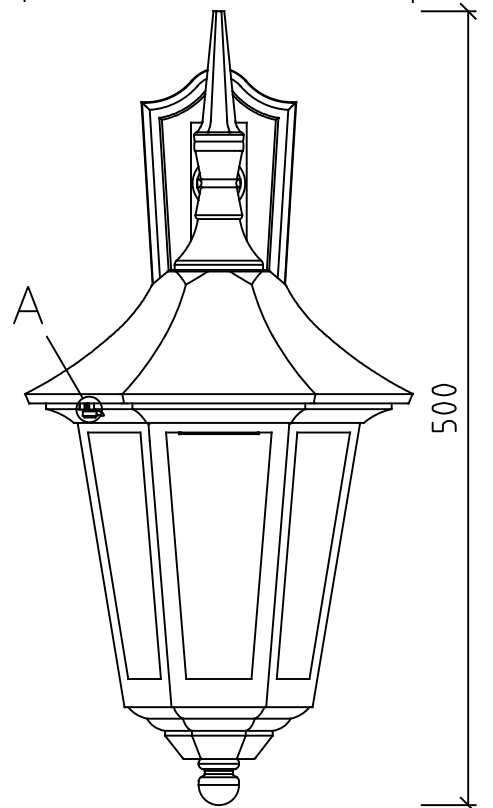

~220...240V 50...60Hz CLASS II  IP54

MODENA

Art.:351xx0009

E27, 77W, QA55

INSTR. N° 351
VI-2017