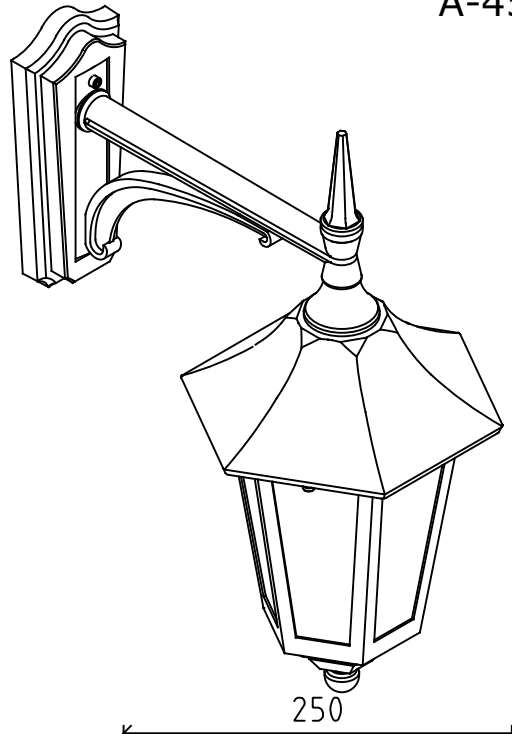

~220...240V 50...60Hz CLASS II  IP54

MODENA

Art.:351xx0009

E27, 77W, QA55

INSTR. N° 351
VI-2017