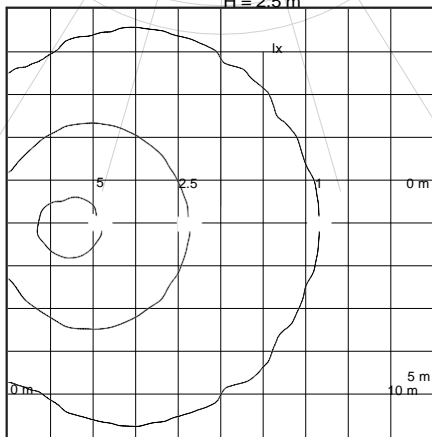

RONDANE 537,539

NORLYS

RONDANE LED

Монтаж	Світильник настінно-стельовий
Світло	Світло відкрите, розсіяне
Тип	Світильник типу плафон в сучасному дизайні

Інформація про світильник

Матеріали	Корпус алюмінієвий, пофарбований порошковим методом. Плафон- полікарбонат молочний, стійкий до UV. Ущільнювач- силікон Мембрана EPDM
Спосіб монтажу	2 отвори $\varnothing 5\text{mm}$, монтажна основа 165x95mm.
Підключення	Кабель max 3x2,5mm ² , круглий, $\varnothing 7...10,5\text{mm}$
Тип джерела світла	Модуль LED, інтегрований AC..
Керування світлом	Можливість дімерування (Тгіас).
Вага світильника netto / brutto	1,56кг / 1.84кг
Розміри упаковки [cm]	26,5x26,5x11

Модуль LED	LUMENS DLM90C/230V/A 830
Потужність LED	арт. 537 - 10W; арт. 539 – 18,8W
Потужність світильника	арт. 537 -10W; арт. 539 – 18,8W
Світловий потік LED	арт. 537-1100lm; арт.539 – 2000Lm
Світловий потік світильника	арт. 537 -431lm; арт.539 -1064Lm
Ефективність LED	арт.537 110lm/W
Ефективність світильника	43,1lm/W
Колір світла / LED	3000K / SDCM3
CRI	80
L70B50	50 000h
EEI джерела світла	A+
Коефіцієнт ефективн.світильника	PF > 0,9
Температура довкілля	+25°C
Струм	150mA/500 μ s