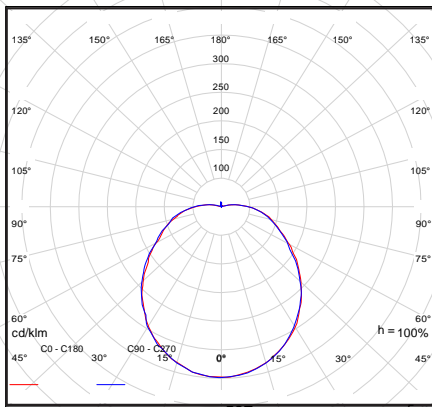

RONDANE 537,539

NORLYS

RONDANE LED

Монтаж	Світильник настінно-стельовий
Світло	Світло відкрите, розсіяне
Тип	Світильник типу плафон в сучасному дизайні

Інформація про світильник

Матеріали	Корпус алюмінієвий, пофарбований порошковим методом. Плафон- полікарбонат молочний, стійкий до UV. Ущільнювач- силікон Мембрана EPDM
Спосіб монтажу	2 отвори $\varnothing 5\text{mm}$, монтажна основа 165x95mm.
Підключення	Кабель max 3x2,5mm², круглий, $\varnothing 7...10,5\text{mm}$
Тип джерела світла	Модуль LED, інтегрований AC..
Керування світлом	Можливість дімерування (Тгіас).
Вага світильника netto / brutto	1,56кг / 1.84кг
Розміри упаковки [cm]	26,5x26,5x11

Модуль LED	LUMENS DLM90C/230V/A 830
Потужність LED	арт. 537 - 10W; арт. 539 – 18,8W
Потужність світильника	арт. 537 -10W; арт. 539 – 18,8W
Світловий потік LED	арт. 537-1100lm; арт.539 – 2000Lm
Світловий потік світильника	арт. 537 -431lm; арт.539 -1064Lm
Ефективність LED	арт.537 110lm/W
Ефективність світильника	43,1lm/W
Колір світла / LED	3000K / SDCM3
CRI	80
L70B50	50 000h
EEI джерела світла	A+
Коефіцієнт ефективн.світильника	PF > 0,9
Температура довкілля	+25°C
Струм	150mA/500μs

Замінні компоненти

06520002	Плафон
08525000	Ущільнювач.
46999402	Модуль LED інтегрований AC.

Таблиця артикулів

Артикул	Колір	RAL
537AL0012	ALUMINIUM	9006
537WH0012	BIAŁY	9003
537GR0012	GRAFITOWY	7016