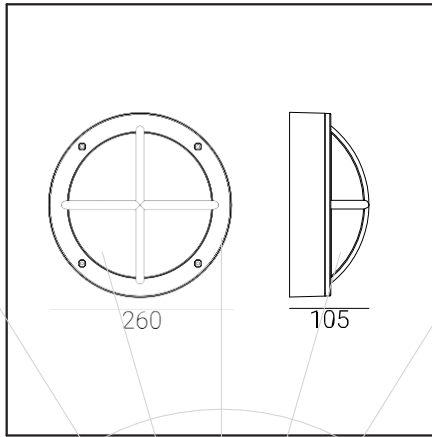

RONDANE 537,539

NORLYS

RONDANE LED

Монтаж	Світильник настінно-стельовий
Світло	Світло відкрите, розсіяне
Тип	Світильник типу плафон в сучасному дизайні

Інформація про світильник

Матеріали	Корпус алюмінієвий, пофарбований порошковим методом. Плафон- полікарбонат молочний, стійкий до UV. Ущільнювач- силікон Мембрана EPDM
Спосіб монтажу	2 отвори $\varnothing 5\text{mm}$, монтажна основа 165x95mm.
Підключення	Кабель max 3x2,5mm ² , круглий, $\varnothing 7...10,5\text{mm}$
Тип джерела світла	Модуль LED, інтегрований AC..
Керування світлом	Можливість дімерування (Тгіас).
Вага світильника netto / brutto	1,56кг / 1.84кг
Розміри упаковки [cm]	26,5x26,5x11

Модуль LED	LUMENS DLM90C/230V/A 830
Потужність LED	арт. 537 - 10W; арт. 539 – 18,8W
Потужність світильника	арт. 537 -10W; арт. 539 – 18,8W
Світловий потік LED	арт. 537-1100lm; арт.539 – 2000Lm
Світловий потік світильника	арт. 537 -431lm; арт.539 -1064Lm
Ефективність LED	арт.537 110lm/W
Ефективність світильника	43,1lm/W
Колір світла / LED	3000K / SDCM3
CRI	80
L70B50	50 000h
EEI джерела світла	A+
Коефіцієнт ефективн.світильника	PF > 0,9
Температура довкілля	+25°C
Струм	150mA/500 μ s