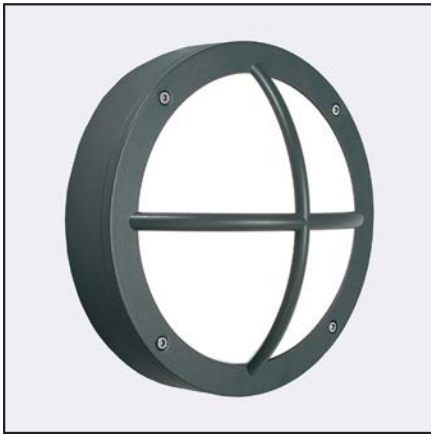

RONDANE 537,539

NORLYS

RONDANE LED

Монтаж	Світильник настінно-стельовий
Світло	Світло відкрите, розсіяне
Тип	Світильник типу плафон в сучасному дизайні

Інформація про світильник

Матеріали	Корпус алюмінієвий, пофарбований порошковим методом. Плафон- полікарбонат молочний, стійкий до UV. Ущільнювач- силікон Мембрана EPDM
Спосіб монтажу	2 отвори $\varnothing 5\text{mm}$, монтажна основа 165x95mm.
Підключення	Кабель max 3x2,5mm ² , круглий, $\varnothing 7...10,5\text{mm}$
Тип джерела світла	Модуль LED, інтегрований AC..
Керування світлом	Можливість дімерування (Тгіас).
Вага світильника netto / brutto	1,56кг / 1.84кг
Розміри упаковки [cm]	26,5x26,5x11

Модуль LED	LUMENS DLM90C/230V/A 830
Потужність LED	арт. 537 - 10W; арт. 539 – 18,8W
Потужність світильника	арт. 537 -10W; арт. 539 – 18,8W
Світловий потік LED	арт. 537-1100lm; арт.539 – 2000Lm
Світловий потік світильника	арт. 537 -431lm; арт.539 -1064Lm
Ефективність LED	арт.537 110lm/W
Ефективність світильника	43,1lm/W
Колір світла / LED	3000K / SDCM3
CRI	80
L70B50	50 000h
EEI джерела світла	A+
Коефіцієнт ефективн.світильника	PF > 0,9
Температура довкілля	+25°C
Струм	150mA/500 μ s

Замінні компоненти

06520002	Плафон
08525000	Ущільнювач.
46999402	Модуль LED інтегрований AC.

Таблиця артикулів

Артикул	Колір	RAL
537AL0012	ALUMINIUM	9006
537WH0012	BIAŁY	9003
537GR0012	GRAFITOWY	7016