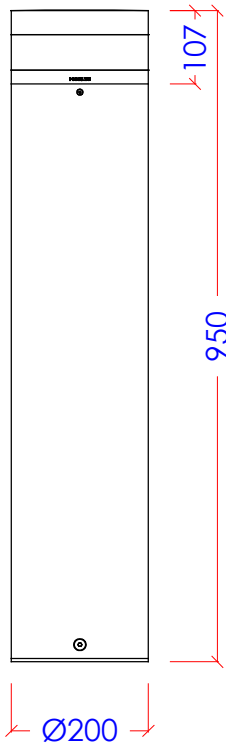

STAVANGER

Art.1243xx0009 QA55, E27, max.46W
A60 LED E27, 9W

		L		N
3	2	1	PE	N
		L		N

Art.: 1243

2

MA=3Nm

1

art.1230