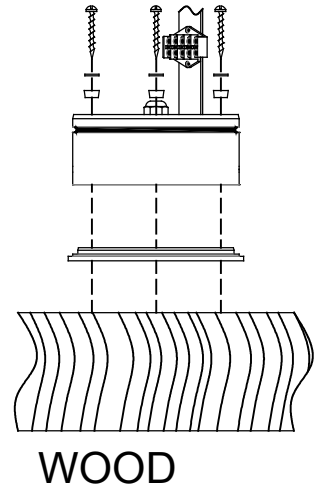

STAVANGER

Art.1243xx0009 QA55, E27, max.46W
A60 LED E27, 9W

		L		N
3	2	1	PE	N
		L		N

Art.: 1243

2

MA=3Nm

1

art.1230