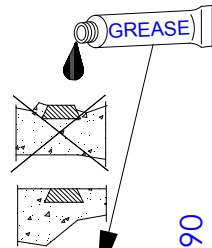

STAVANGER

Art.1243xx0009 QA55, E27, max.46W
A60 LED E27, 9W

		L		N
3	2	1	PE	N
		L		N

Art.: 1243

2

MA=3Nm

1

art.1230