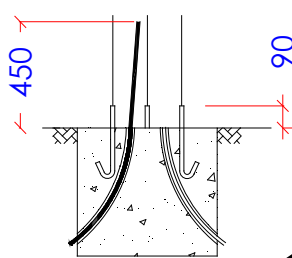

STAVANGER

Art.1243xx0009 QA55, E27, max.46W
A60 LED E27, 9W

		L		N
3	2	1	PE	N
		L		N

Art.: 1243

2

MA=3Nm

1

art.1230

Ø240

(ENG) The light source contained in this luminaire shall only be replaced by the manufacturer or his service agent or a similar qualified person.

(PL) Źródła światła zawarte w oprawie powinny być wymieniane wyłącznie przez producenta czy też przedstawiciela serwisu lub inną osobę wykwalifikowaną.