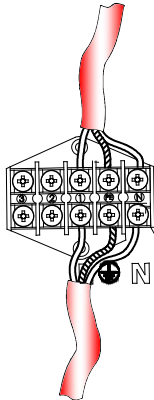

STAVANGER

Art.1243xx0009 QA55, E27, max.46W
A60 LED E27, 9W

		L		N
3	2	1	PE	N
		L		N

Art.: 1243

2

MA=3Nm

1

art.1230

Ø240

(ENG) The light source contained in this luminaire shall only be replaced by the manufacturer or his service agent or a similar qualified person.

(PL) Źródła światła zawarte w oprawie powinny być wymieniane wyłącznie przez producenta czy też przedstawiciela serwisu lub inną osobę wykwalifikowaną.