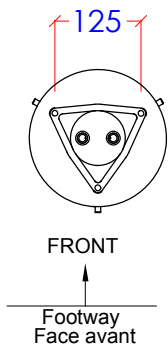

STAVANGER

Art.1243xx0009 QA55, E27, max.46W
A60 LED E27, 9W

		L		N
3	2	1	PE	N
		L		N

Art.: 1243

2

MA=3Nm

1

art.1230