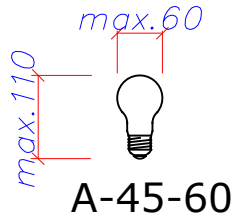

STAVANGER

Art.1243xx0009 QA55, E27, max.46W
A60 LED E27, 9W

		L		N
3	2	1	PE	N
		L		N

Art.: 1243

2

MA=3Nm

1

art.1230