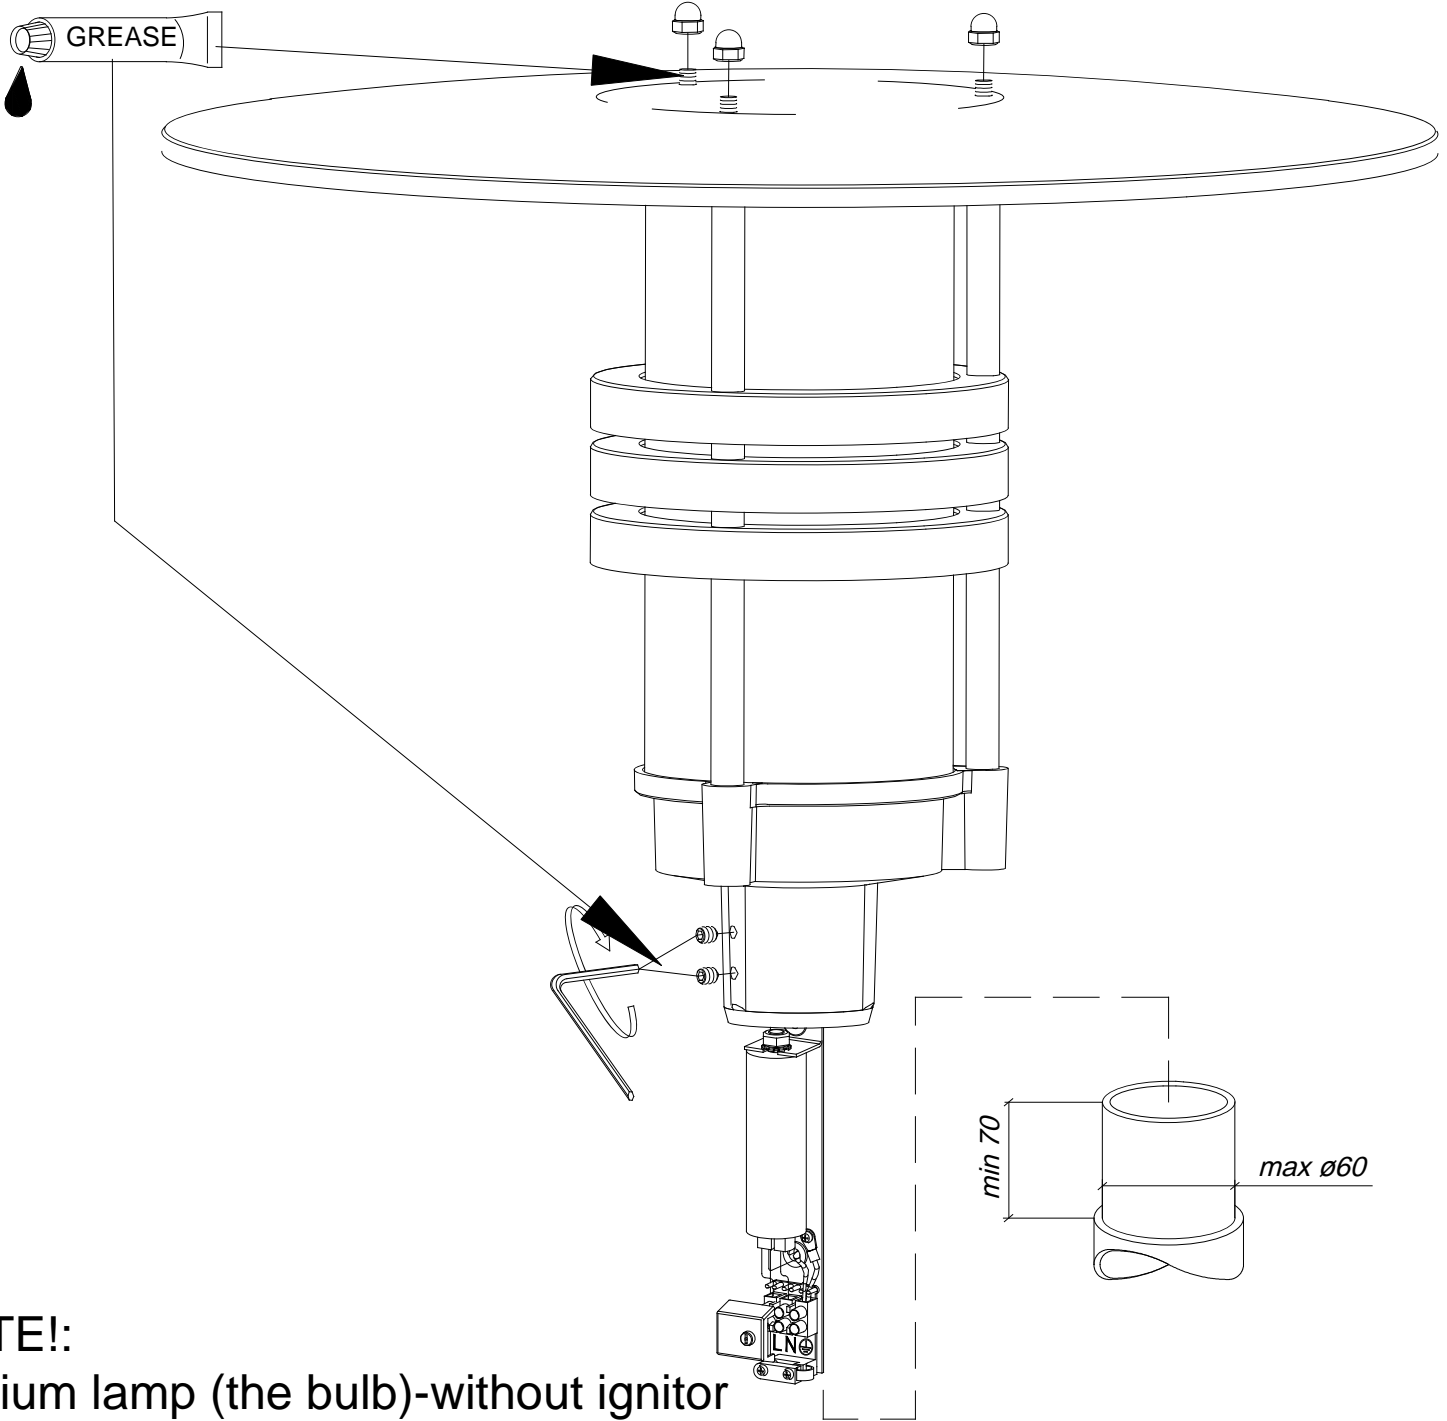

E27 CLASS I

Art. 566 ; E-27 HS  HI-CE 70W

Art.:564 ; E-27 HS  50W

NOTE!:
Sodium lamp (the bulb)-without ignitor

		OSRAM 	PHILIPS 
Art:564	HSE	VIALOX NAV-E 50 4Y N° 577678	SON PIA HG FREE 50W N° 201447
	HST	VIALOX NAV-E 50 SUPER 4Y N° 356024	SON 50W N°181954
Art:566	HSE	VIALOX NAV-E 70/E SUPER 4Y N° 356048	SON -T PIA PLUS 50W N°192653
	HST	VIALOX NAV-E 70 4Y N° 576992	SON PIA Hg Free 70W N° 201461
	HIT-CE	POWERBALL HCI-TT 70/830 N° 524263	SON 70W N°181923
	HIE-CE		SON -T PIA PLUS 70W N°192660
			MASTER CityWhite CDO-TT 70/828 N° 205469
			MASTER CityWhite CDO-ET 70/828 N° 205445