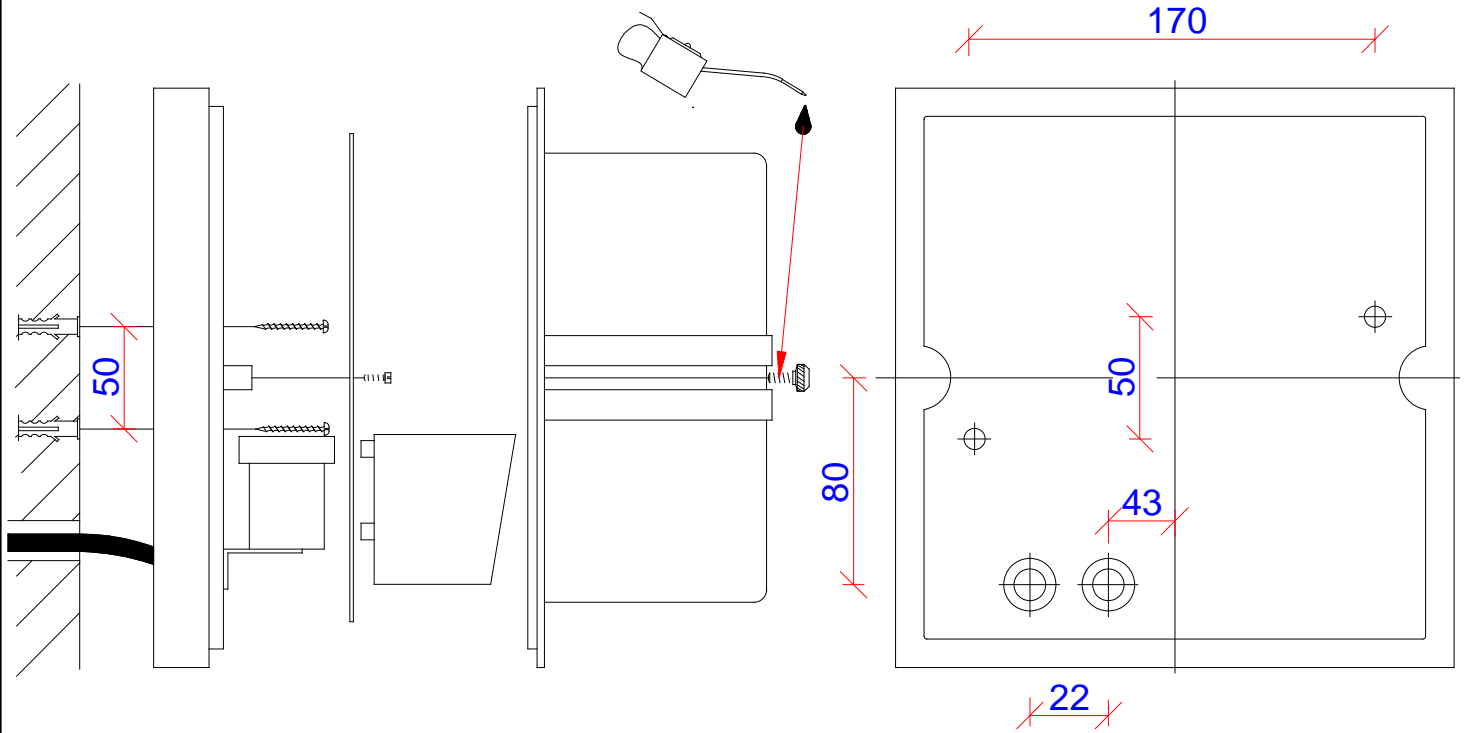

~220...240V 50...60Hz

Class I

IP54

Art.:650; 651 - E27

A-50-55

A-40-45

Art.:652 - 10-13W; G24d-1

Art.:653 - 13W; G24q-1, HF

E27

G24d-1
G24q-1

3x max.2,5[°]

max.2,5[°]