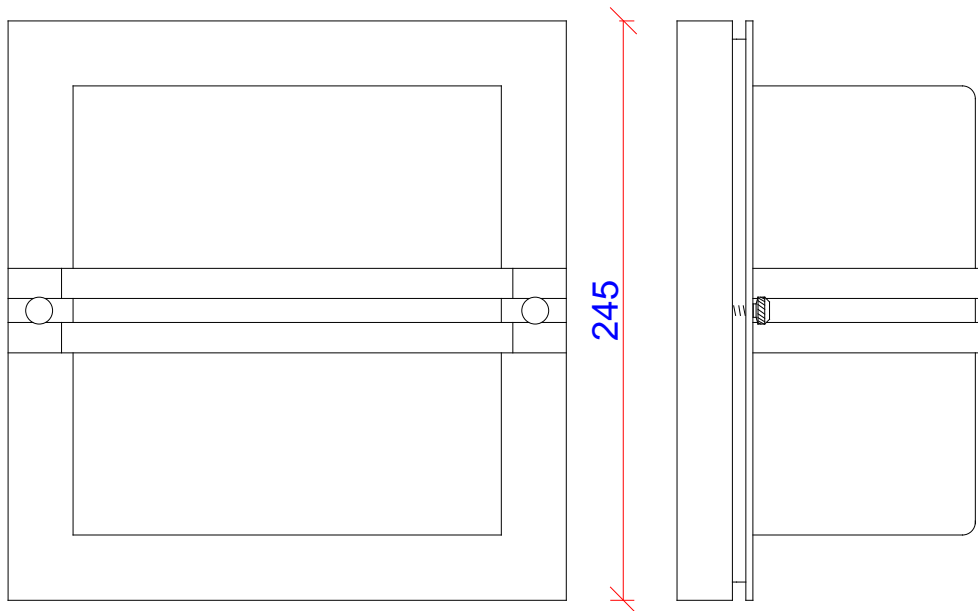

~220...240V 50...60Hz

Class I

IP54

Art.:650; 651 - E27

A-50-55

A-40-45

Art.:652 - 10-13W; G24d-1

Art.:653 - 13W; G24q-1, HF

E27

G24d-1
G24q-1

3x max.2,5[°]

max.2,5[°]