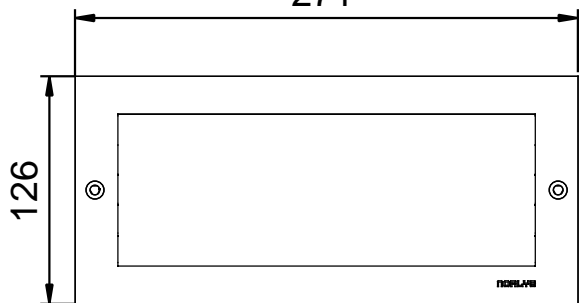

~220...240V 50...60Hz

Class I

IP65

GRIMSTAD

Art.1546xx0009 E14, QB35, 46W

271

115

235

258

MIN-20
MAX-35

$<1,5^{\square}$ x=10mm
 $1,5 \div 2,5^{\square}$ x=12mm

3x max.2,5[□]

INSTR. N°1546xx0009 V/2016