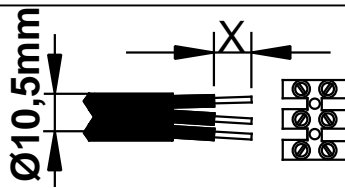

~220...240V 50...60Hz

Class I

IP65

GRIMSTAD

Art.1546xx0009 E14, QB35, 46W

271

115

235

258

MIN-20
MAX-35

$<1,5^{\square}$ x=10mm
 $1,5 \div 2,5^{\square}$ x=12mm

3x max.2,5[□]

INSTR. N°1546xx0009 V/2016