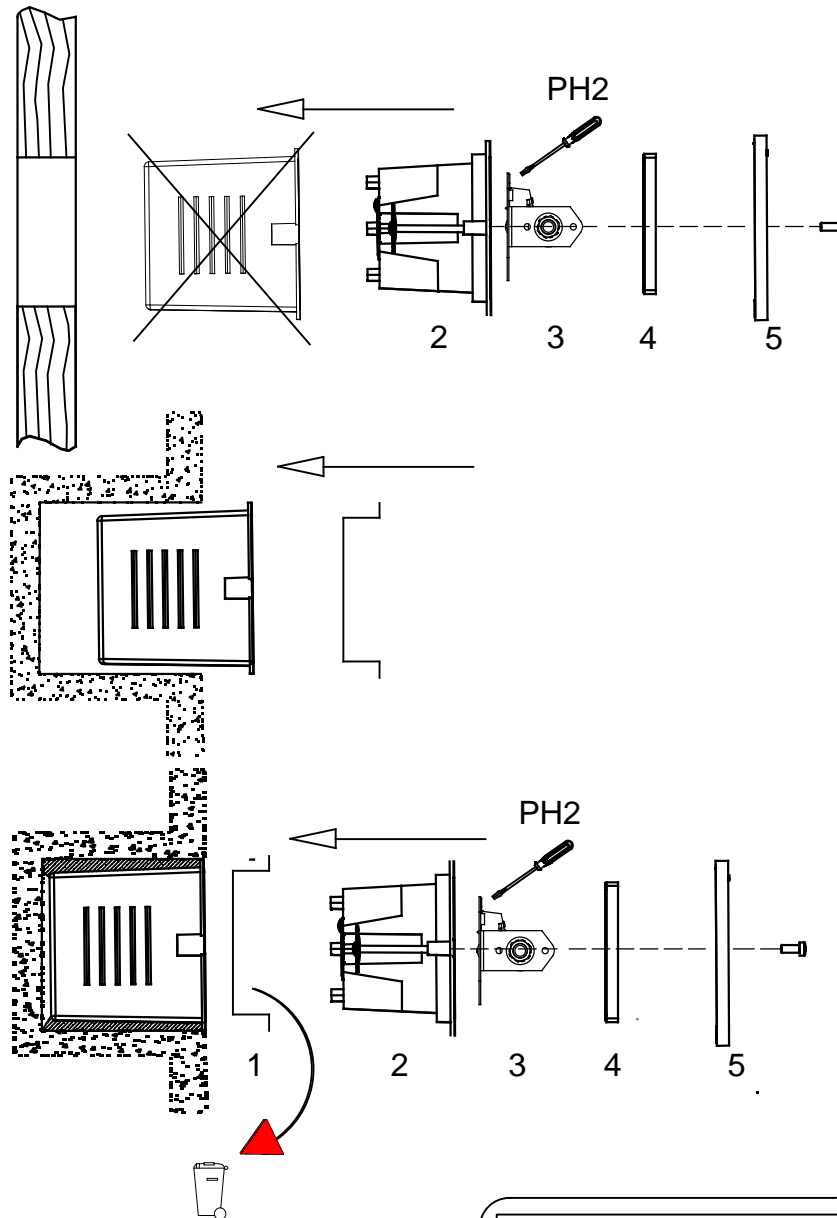

~220...240V 50...60Hz

Class I

IP65

GRIMSTAD

Art.1546xx0009 E14, QB35, 46W

271

115

235

258

MIN-20
MAX-35

$<1,5^{\square}$ x=10mm
 $1,5 \div 2,5^{\square}$ x=12mm

3x max.2,5[□]

INSTR. N°1546xx0009 V/2016