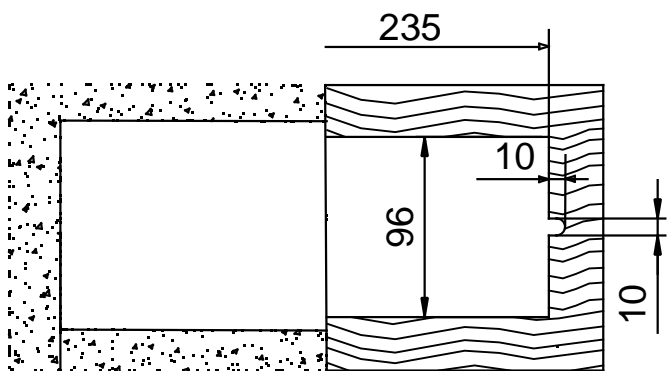

~220...240V 50...60Hz

Class I

IP65

GRIMSTAD

Art.1546xx0009 E14, QB35, 46W

271

115

235

258

MIN-20
MAX-35

$<1,5^{\square}$ x=10mm
 $1,5 \div 2,5^{\square}$ x=12mm

3x max.2,5[□]

INSTR. N°1546xx0009 V/2016