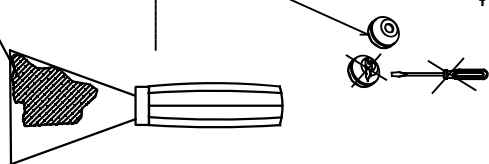

~220...240V 50...60Hz

Class I

IP65

GRIMSTAD

Art.1546xx0009 E14, QB35, 46W

271

115

235

258

MIN-20
MAX-35

$<1,5^{\square}$ x=10mm
 $1,5 \div 2,5^{\square}$ x=12mm

3x max.2,5[□]

INSTR. N°1546xx0009 V/2016