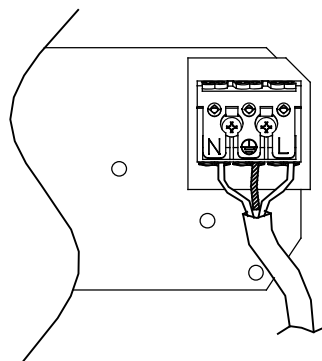

~220...240V 50...60Hz

Class I

IP65

GRIMSTAD

Art.1546xx0009 E14, QB35, 46W

271

115

235

258

MIN-20
MAX-35

$<1,5^{\square}$ x=10mm
 $1,5 \div 2,5^{\square}$ x=12mm

3x max.2,5[□]

INSTR. N°1546xx0009 V/2016