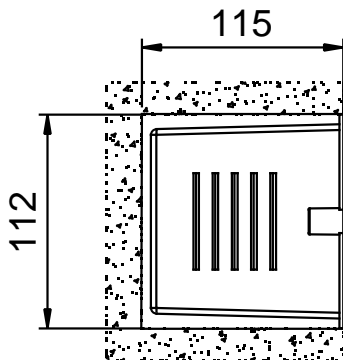

~220...240V 50...60Hz

Class I

IP65

GRIMSTAD

Art.1546xx0009 E14, QB35, 46W

271

115

235

258

MIN-20
MAX-35

$<1,5^{\square}$ x=10mm
 $1,5 \div 2,5^{\square}$ x=12mm

3x max.2,5[□]

INSTR. N°1546xx0009 V/2016