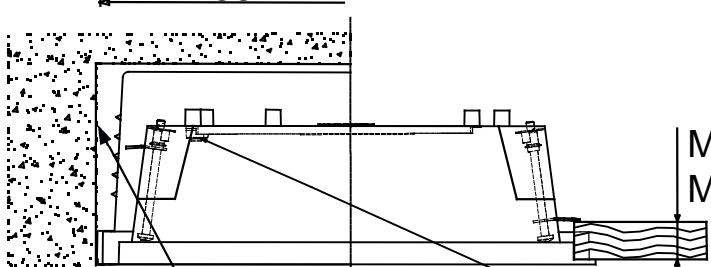

~220...240V 50...60Hz

Class I

IP65

GRIMSTAD

Art.1546xx0009 E14, QB35, 46W

271

115

235

258

MIN-20
MAX-35

$<1,5^{\square}$ x=10mm
 $1,5 \div 2,5^{\square}$ x=12mm

3x max.2,5[□]

INSTR. N°1546xx0009 V/2016