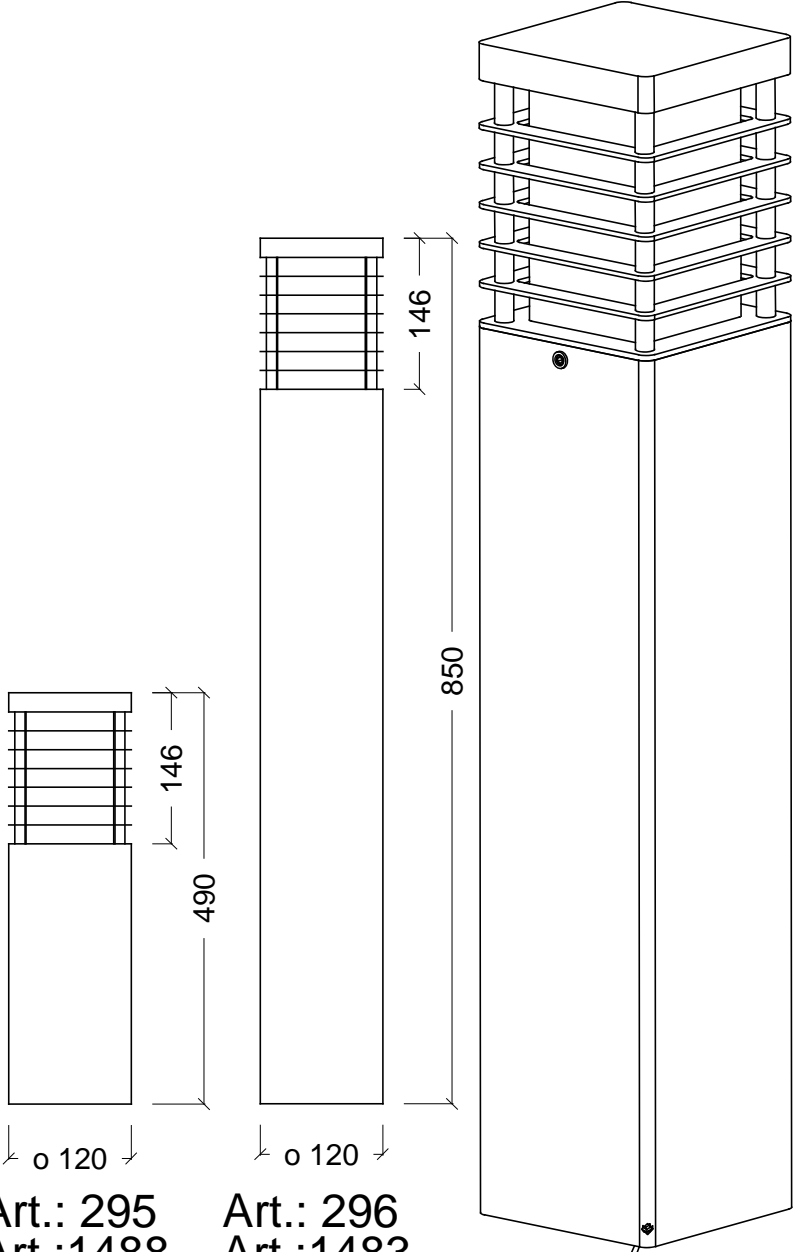

HALMSTAD

- 295xx0010 46W, E-27, QA55
- 296xx0010 46W, E-27, QA55
- 1483xx0011 8,5W, E-27, LED, DIMMING
- 1488xx0011 8,5W, E-27, LED, DIMMING

Art.: 295
Art.: 1488

Art.: 296
Art.: 1483