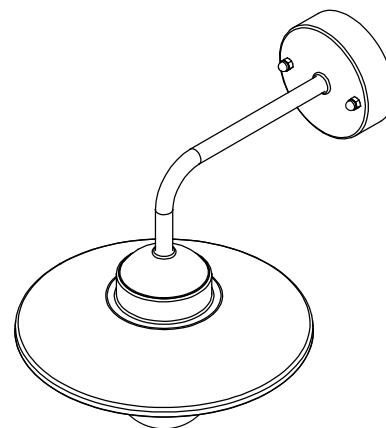

VANSBRO

Art.: 1920; E27, QA55, 57W

<1,5[°] x=10mm
1,5÷2,5[°] x=12mm

max.2,5[°]

max.1,5[°]