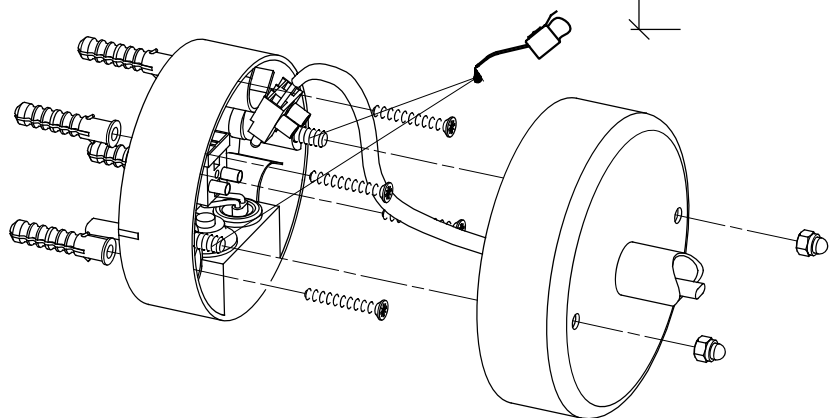

VANSBRO

Art.: 1920; E27, QA55, 57W

<1,5[°] x=10mm
1,5÷2,5[°] x=12mm

max.2,5[°]

max.1,5[°]