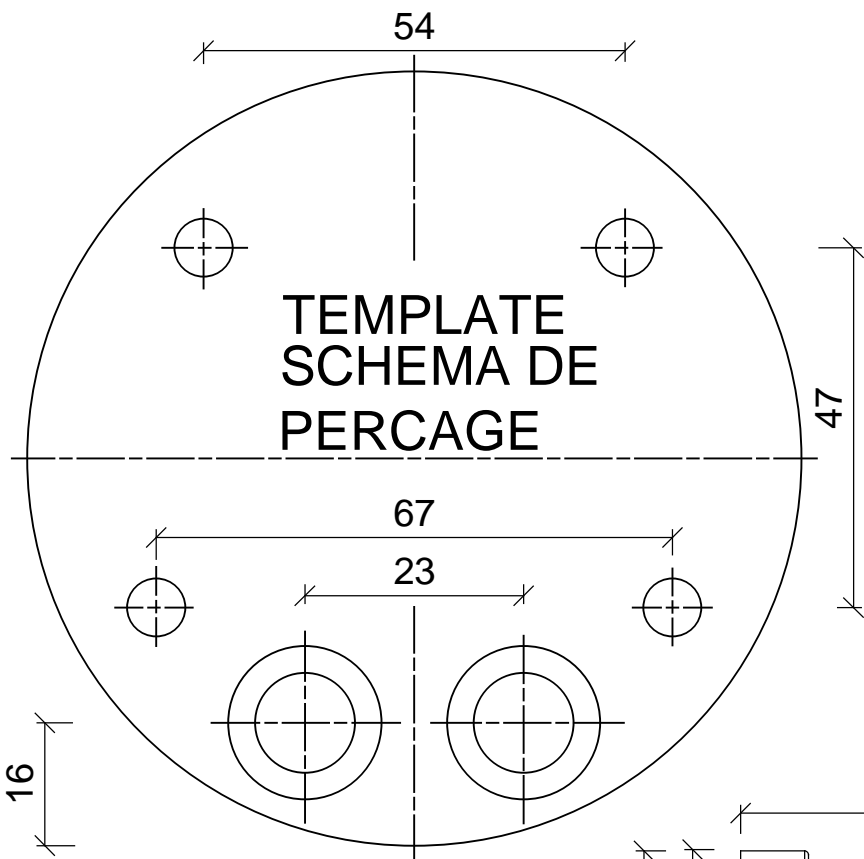

VANSBRO

Art.: 1920; E27, QA55, 57W

<1,5[°] x=10mm
1,5÷2,5[°] x=12mm

max.2,5[°]

max.1,5[°]