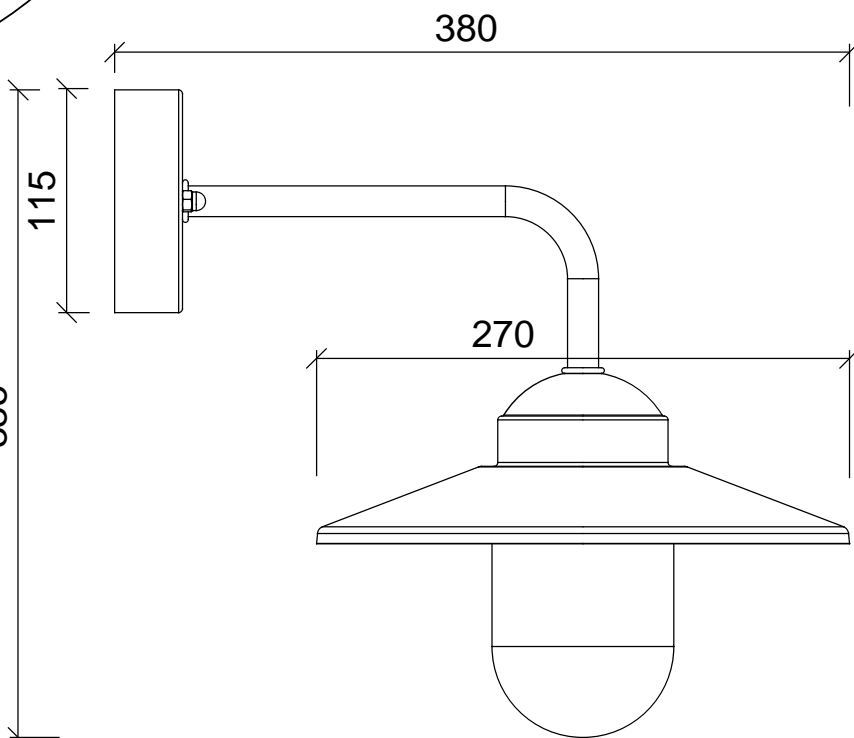

VANSBRO

Art.: 1920; E27, QA55, 57W

<1,5[°] x=10mm
1,5÷2,5[°] x=12mm

max.2,5[°]

max.1,5[°]