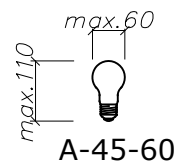

VASA

Art.127xx0010

E27 9W LED 220-240V

CONCRETE

1

WOOD

1

(ENG) The light source contained in this luminaire shall only be replaced by the manufacturer or his service agent or a similar qualified person.

(PL) Źródła światła zawarte w oprawie powinny być wymieniane wyłącznie przez producenta czy też przedstawiciela serwisu lub inną osobę wykwalifikowaną.

GASKET

Ø6-10mm max.2,5² x=10:12mm

3x max.2,5²