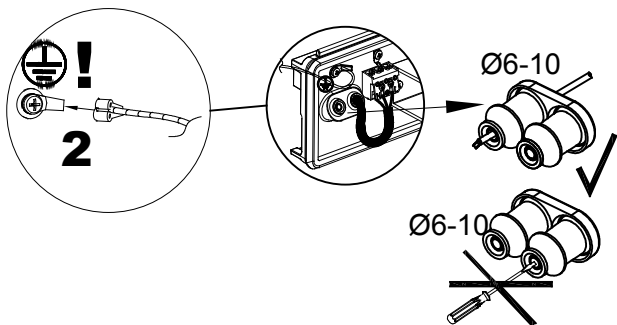

VASA

Art.127xx0010

E27 9W LED 220-240V

CONCRETE

1

WOOD

1

(ENG) The light source contained in this luminaire shall only be replaced by the manufacturer or his service agent or a similar qualified person.

(PL) Źródła światła zawarte w oprawie powinny być wymieniane wyłącznie przez producenta czy też przedstawiciela serwisu lub inną osobę wykwalifikowaną.

GASKET

Ø6-10mm max.2,5² x=10:12mm

3x max.2,5²