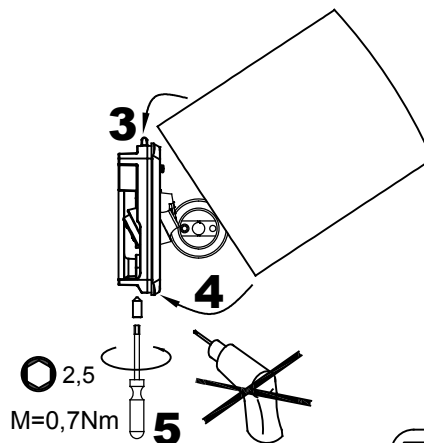

VASA

Art.127xx0010

E27 9W LED 220-240V

CONCRETE

1

WOOD

1

(ENG) The light source contained in this luminaire shall only be replaced by the manufacturer or his service agent or a similar qualified person.

(PL) Źródła światła zawarte w oprawie powinny być wymieniane wyłącznie przez producenta czy też przedstawiciela serwisu lub inną osobę wykwalifikowaną.

GASKET

Ø6-10mm max.2,5² x=10:12mm

3x max.2,5²