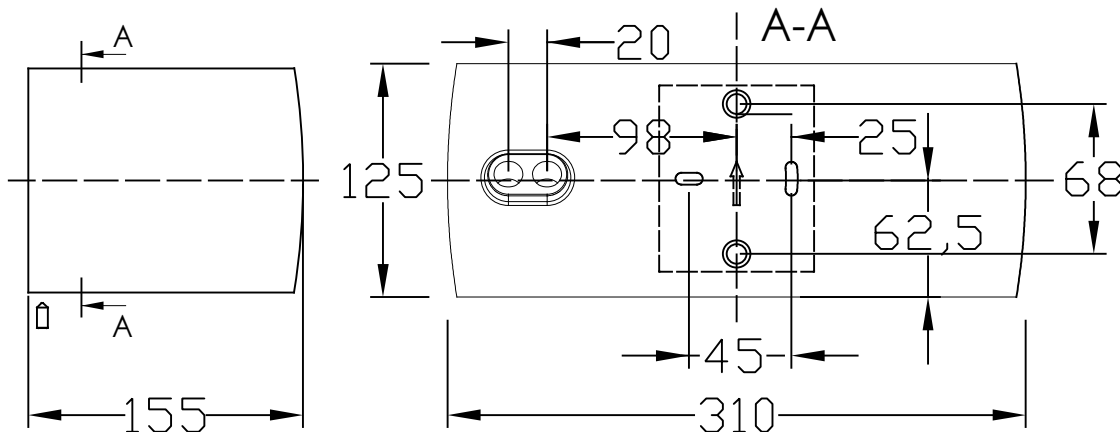

VASA

Art.127xx0010

E27 9W LED 220-240V

CONCRETE

1

WOOD

1

(ENG) The light source contained in this luminaire shall only be replaced by the manufacturer or his service agent or a similar qualified person.

(PL) Źródła światła zawarte w oprawie powinny być wymieniane wyłącznie przez producenta czy też przedstawiciela serwisu lub inną osobę wykwalifikowaną.

GASKET

Ø6-10mm max.2,5² x=10:12mm

3x max.2,5²