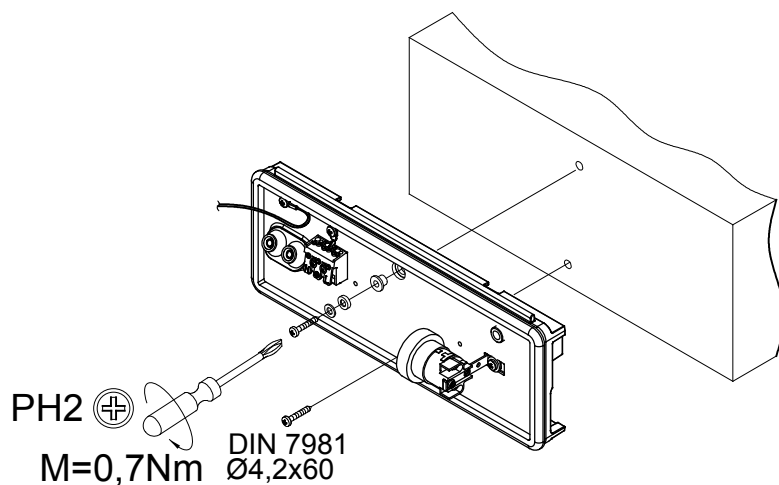

VASA

Art.127xx0010

E27 9W LED 220-240V

CONCRETE

1

WOOD

1

(ENG) The light source contained in this luminaire shall only be replaced by the manufacturer or his service agent or a similar qualified person.

(PL) Źródła światła zawarte w oprawie powinny być wymieniane wyłącznie przez producenta czy też przedstawiciela serwisu lub inną osobę wykwalifikowaną.

GASKET

Ø6-10mm max.2,5² x=10:12mm

3x max.2,5²