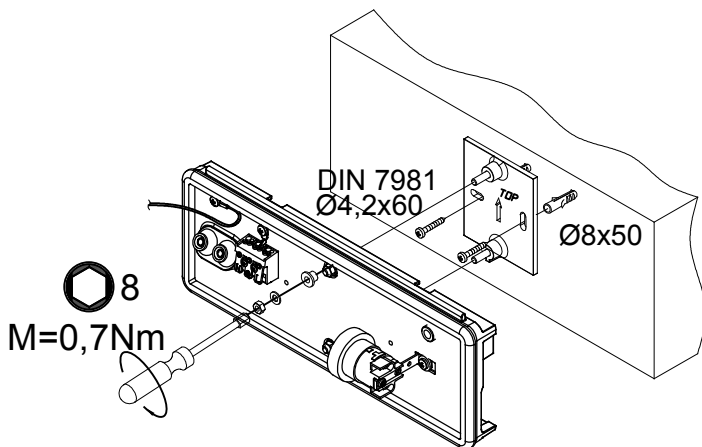

VASA

Art.127xx0010

E27 9W LED 220-240V

CONCRETE

1

WOOD

1

(ENG) The light source contained in this luminaire shall only be replaced by the manufacturer or his service agent or a similar qualified person.

(PL) Źródła światła zawarte w oprawie powinny być wymieniane wyłącznie przez producenta czy też przedstawiciela serwisu lub inną osobę wykwalifikowaną.

GASKET

Ø6-10mm max.2,5² x=10:12mm

3x max.2,5²