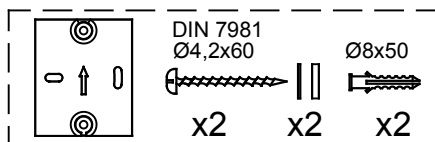

VASA

Art.127xx0010

E27 9W LED 220-240V

CONCRETE

1

WOOD

1

(ENG) The light source contained in this luminaire shall only be replaced by the manufacturer or his service agent or a similar qualified person.

(PL) Źródła światła zawarte w oprawie powinny być wymieniane wyłącznie przez producenta czy też przedstawiciela serwisu lub inną osobę wykwalifikowaną.

GASKET

Ø6-10mm max.2,5² x=10:12mm

3x max.2,5²