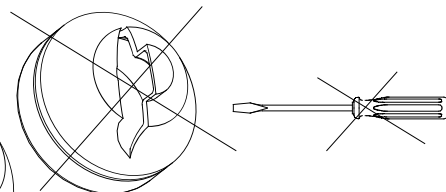

VASA (DOWN LIGHT)

Art. VASA 120	E27, 57W	QA55	230V
Art. VASA 122	G24d-2, 18W	TC-D	230V
Art. VASA 123	G24q-2, 18W	TC-DEL	220-240V
Art. VASA 125	G24d-3, 26W	TC-D	230V
Art. VASA 126	G24q-3, 26W	TC-DEL	220-240V
Art. VASA 127	E-27, 9W	LED	220-240V

<1,5[□] x=10mm
1,5 ÷ 2,5[□] x=12mm

3x max.2,5[□]