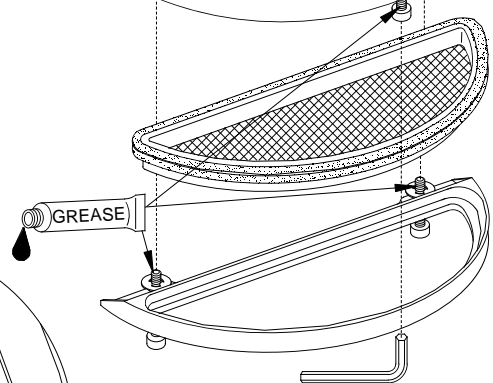

VASA (DOWN LIGHT)

Art. VASA 120	E27, 57W	QA55	230V
Art. VASA 122	G24d-2, 18W	TC-D	230V
Art. VASA 123	G24q-2, 18W	TC-DEL	220-240V
Art. VASA 125	G24d-3, 26W	TC-D	230V
Art. VASA 126	G24q-3, 26W	TC-DEL	220-240V
Art. VASA 127	E-27, 9W	LED	220-240V

<1,5[□] x=10mm
1,5 ÷ 2,5[□] x=12mm

3x max.2,5[□]