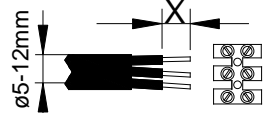

VASA (DOWN LIGHT)

Art. VASA 120	E27, 57W	QA55	230V
Art. VASA 122	G24d-2, 18W	TC-D	230V
Art. VASA 123	G24q-2, 18W	TC-DEL	220-240V
Art. VASA 125	G24d-3, 26W	TC-D	230V
Art. VASA 126	G24q-3, 26W	TC-DEL	220-240V
Art. VASA 127	E-27, 9W	LED	220-240V

<1,5[□] x=10mm
1,5 ÷ 2,5[□] x=12mm

3x max.2,5[□]