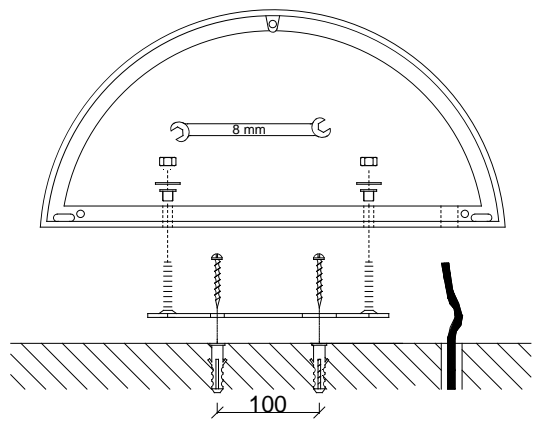

VASA (DOWN LIGHT)

Art. VASA 120	E27, 57W	QA55	230V
Art. VASA 122	G24d-2, 18W	TC-D	230V
Art. VASA 123	G24q-2, 18W	TC-DEL	220-240V
Art. VASA 125	G24d-3, 26W	TC-D	230V
Art. VASA 126	G24q-3, 26W	TC-DEL	220-240V
Art. VASA 127	E-27, 9W	LED	220-240V

<1,5[□] x=10mm
1,5 ÷ 2,5[□] x=12mm

3x max.2,5[□]