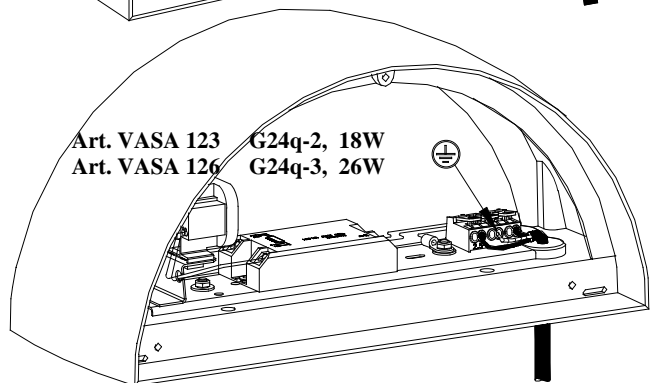

VASA (DOWN LIGHT)

Art. VASA 120	E27, 57W	QA55	230V
Art. VASA 122	G24d-2, 18W	TC-D	230V
Art. VASA 123	G24q-2, 18W	TC-DEL	220-240V
Art. VASA 125	G24d-3, 26W	TC-D	230V
Art. VASA 126	G24q-3, 26W	TC-DEL	220-240V
Art. VASA 127	E-27, 9W	LED	220-240V

<1,5[□] x=10mm
1,5 ÷ 2,5[□] x=12mm

3x max.2,5[□]