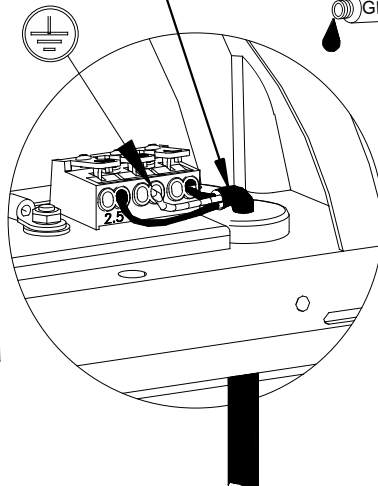

VASA (DOWN LIGHT)

Art. VASA 120	E27, 57W	QA55	230V
Art. VASA 122	G24d-2, 18W	TC-D	230V
Art. VASA 123	G24q-2, 18W	TC-DEL	220-240V
Art. VASA 125	G24d-3, 26W	TC-D	230V
Art. VASA 126	G24q-3, 26W	TC-DEL	220-240V
Art. VASA 127	E-27, 9W	LED	220-240V

<1,5[□] x=10mm
1,5 ÷ 2,5[□] x=12mm

3x max.2,5[□]