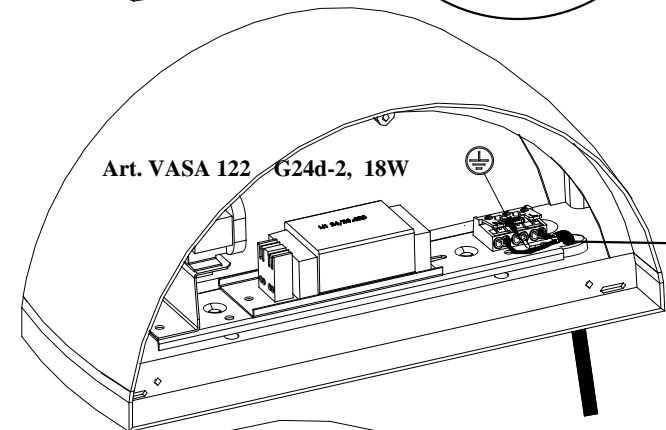

VASA (DOWN LIGHT)

Art. VASA 120	E27, 57W	QA55	230V
Art. VASA 122	G24d-2, 18W	TC-D	230V
Art. VASA 123	G24q-2, 18W	TC-DEL	220-240V
Art. VASA 125	G24d-3, 26W	TC-D	230V
Art. VASA 126	G24q-3, 26W	TC-DEL	220-240V
Art. VASA 127	E-27, 9W	LED	220-240V

<1,5[□] x=10mm
1,5 ÷ 2,5[□] x=12mm

3x max.2,5[□]