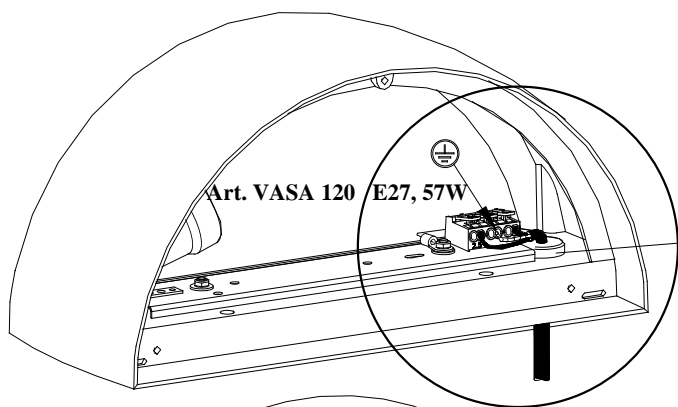

VASA (DOWN LIGHT)

Art. VASA 120	E27, 57W	QA55	230V
Art. VASA 122	G24d-2, 18W	TC-D	230V
Art. VASA 123	G24q-2, 18W	TC-DEL	220-240V
Art. VASA 125	G24d-3, 26W	TC-D	230V
Art. VASA 126	G24q-3, 26W	TC-DEL	220-240V
Art. VASA 127	E-27, 9W	LED	220-240V

<1,5[□] x=10mm
1,5 ÷ 2,5[□] x=12mm

3x max.2,5[□]