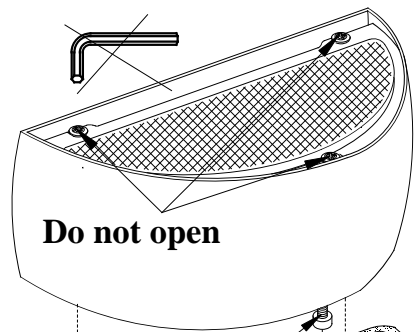

VASA (DOWN LIGHT)

Art. VASA 120	E27, 57W	QA55	230V
Art. VASA 122	G24d-2, 18W	TC-D	230V
Art. VASA 123	G24q-2, 18W	TC-DEL	220-240V
Art. VASA 125	G24d-3, 26W	TC-D	230V
Art. VASA 126	G24q-3, 26W	TC-DEL	220-240V
Art. VASA 127	E-27, 9W	LED	220-240V

<1,5[□] x=10mm
1,5 ÷ 2,5[□] x=12mm

3x max.2,5[□]