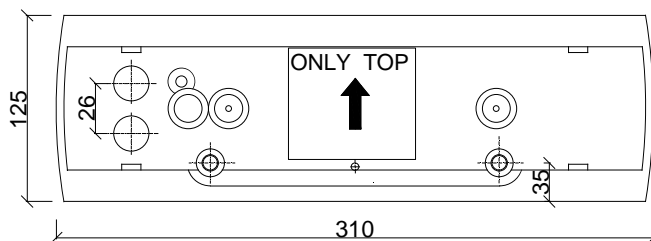

VASA (DOWN LIGHT)

Art. VASA 120	E27, 57W	QA55	230V
Art. VASA 122	G24d-2, 18W	TC-D	230V
Art. VASA 123	G24q-2, 18W	TC-DEL	220-240V
Art. VASA 125	G24d-3, 26W	TC-D	230V
Art. VASA 126	G24q-3, 26W	TC-DEL	220-240V
Art. VASA 127	E-27, 9W	LED	220-240V

<1,5[□] x=10mm
1,5 ÷ 2,5[□] x=12mm

3x max.2,5[□]